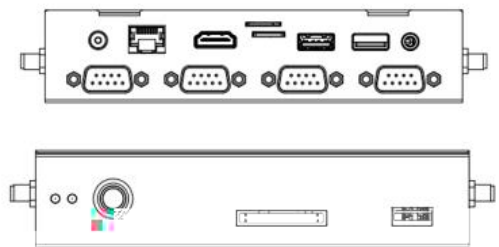

4
 RK3568, C⁴ -A55 2.0G
 1 OPS NP
 HDMI L DS
 1 I G E LAN
 1 M.2 S⁴ :1 M.2 K B 4G/5G
 1 SB2.0, 1 SB3.0
 4 COM RS232/485
 12 DC-I

4

4

P S	CP	4	R 3568,Q - C -A55	2.0G
	GP	4	ARM G52 2EE	
	NP		1 OPS	
	M		O B LPDDR4/4 S	2GB/4GB O
E	I	1 M.2 (KE B 3042/3052)	4G 5G M	
		1 M S S 1 FS		
G	GP		M -G52	
	I		HDMI2.0 M L DS M	4096 2160@60H 1920 1080@60H
S	S D	O B	16GB EMMC S 8GB/32GB/64GB O	
GNSS	GNSS	N	-	
A	A C		RK809	
	I		1 3.5 A J (2 1)	
N	E		1 R LAN	
	IFI		O B 2.4G/5G IFI/B M	
I/O	LED ⁴		1 P 4 LED	4
	SB		1 SB2.0 PE-A 1 SB3.0 PE-A	
	S		4 COM RS232/RS485 O	
	O		1 L DS BK	
P	P I		12 DC-I	
	P I		2.5/5.5 DC J	
O	OSS			

M	M	D	LAN	SB3	SB2	PE-C	A	M.2
E068-A	2GB	2	1	1	1	/	1	1
E068-B	4GB	2	1	1	1	/	1	1

I	D
A	1
A 4	4 A
M	1
-	N/A

4G	M.2 K B 3042 M
5G	M.2 K B 3052 M