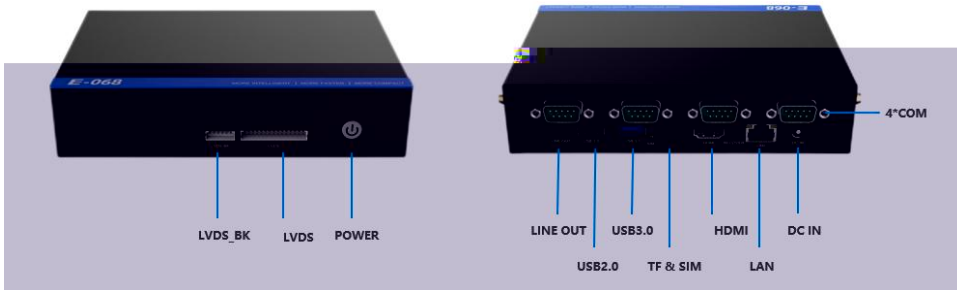

4
 RK3568, C⁴ -A55 2.0G
 1 OPS NP
 HDMI L DS
 1 I G E LAN
 1 M.2 S⁴ :1 M.2 K B 4G/5G
 1 SB2.0, 1 SB3.0
 4 COM RS232/485
 12 DC-I

4

4

P S	CP	4	R 3568,Q - C -A55	2.0G
	GP	4	ARM G52 2EE	
	NP		1 OPS	
	M		O B LPDDR4/4 S	2GB/4GB O
E	I	1 M.2 (KE B 3042/3052)	4G 5G M	
		1 M S S 1 FS		
G	GP		M -G52	
	I		HDMI2.0 M L DS M	4096 2160@60H 1920 1080@60H
S	S D	O B	16GB EMMC S 8GB/32GB/64GB O	
GNSS	GNSS	N	-	
A	A C		RK809	
	I		1 3.5 A J (2 1)	
N	E		1 R LAN	
	IFI		O B 2.4G/5G IFI/B M	
I/O	LED ⁴		1 P 4 LED	4
	SB		1 SB2.0 PE-A 1 SB3.0 PE-A	
	S		4 COM RS232/RS485 O	
	O		1 L DS BK	
P	P I		12 DC-I	
	P I		2.5/5.5 DC J	
O	OSS			

M	M	D	LAN	SB3	SB2	PE-C	A	M.2
E068-A	2GB	2	1	1	1	/	1	1
E068-B	4GB	2	1	1	1	/	1	1

I	D
A	1
A 4	4 A
M	1
-	N/A

4G	M.2 K B 3042 M
5G	M.2 K B 3052 M